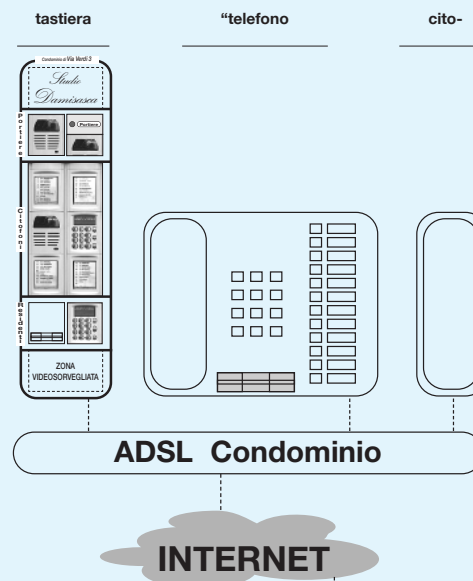

TIMTEL
"TELEIMPIANTI"

Progetto
Econdominium:

BROCHURE 29

CONDOMOTICA:
TELEFONINO
PORTIERE
SUL POSTO

Servizi
ai condomini

Work in progress

Brochure interna

Nuovo "Telefonino" del Portiere sul posto (in collegamento con la Tastiera Citofonica) Sistema "3" - Skype

Chiamata al Portiere

La chiamata dalla "piastra citofonica" va comunque in Internet. Di lì viene inviata al telefonino di un Portiere (tramite "Skype" - "3"):

- . sul posto,
- . in altro posto
- . al Teleservizio di Portineria.

Costo: 40 €/mese
Limiti: normali di un cellulare, senza più limiti di distanza da un'antenna.

Telefonino del portiere in collegamento con la tastiera citofonica

Telefonino del portiere

Normale dialogo col visitatore.
Comando di apertura portone
come ampiamente descritto a
pagina 3.